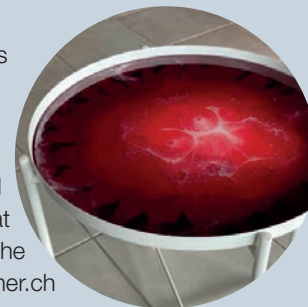

Evi Diener
Volketswil
Unikat
Beistelltische
evi@jediener.ch